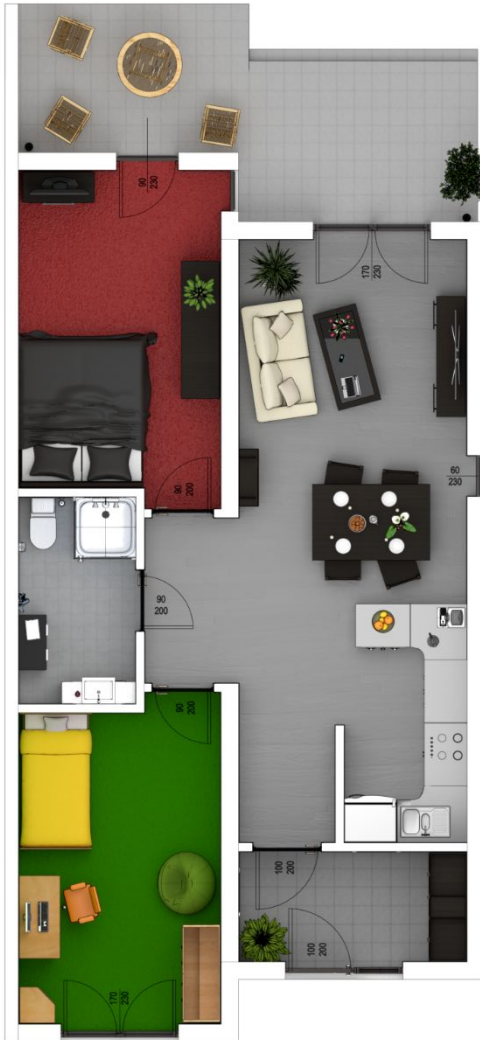

*Nowoczesne mieszkania z
ogrodem. Jedyne takie osiedle
w Janikowie.*

Numer mieszkania	19B
Położenie	Parter - prawy
Powierzchnia mieszkania	69,59 m ²
Liczba pokoi	3
Powierzchnia ogrodu	260,0 m ²
Miejsca postojowe	2

Spis pomieszczeń:

Wiatrołap	5,30 m ²
Salon z aneksem	29,46 m ²
Sypialnia 1	13,82 m ²
Sypialnia 2	13,53 m ²
Łazienka	5,10 m ²
Taras	15,20 m ²

www.apartamentynowoczesne.pl
biuro@apartamentynowoczesne.pl

Masz pytanie? Zadzwoń!