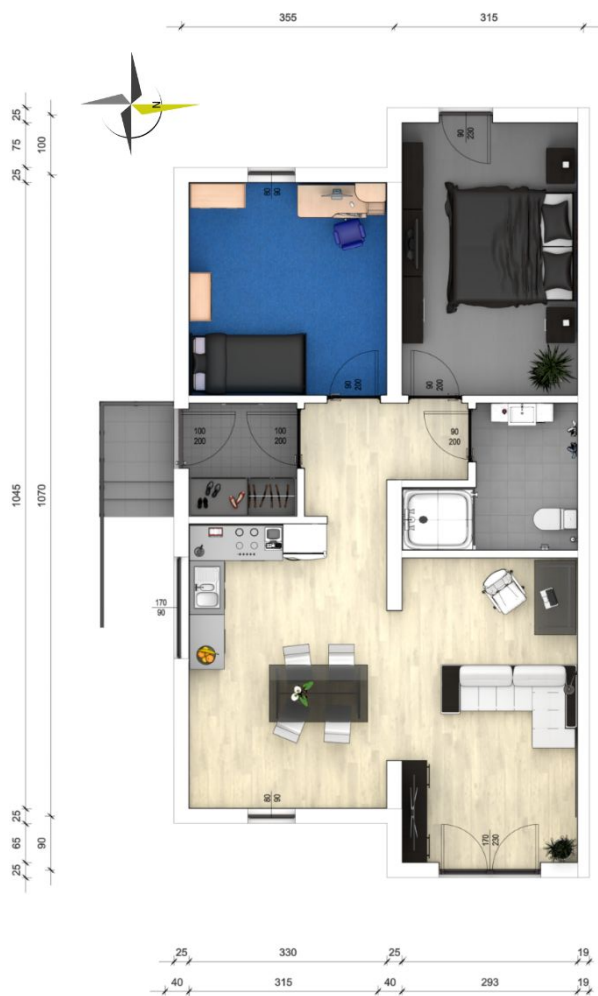

*Nowoczesne mieszkania z  
ogrodem. Jedyne takie osiedle  
w Janikowie.*

Numer mieszkania	18C
Położenie	Piętro - lewe
Powierzchnia mieszkania	61,43 m <sup>2</sup>
Liczba pokoi	3
Powierzchnia ogrodu	335,1 m <sup>2</sup>
Miejsca postojowe	2
<b>Spis pomieszczeń:</b>	
Wiatrołap	3,42 m <sup>2</sup>
Przedpokój	4,51 m <sup>2</sup>
Salon z aneksem	31,45 m <sup>2</sup>
Sypialnia 1	13,05 m <sup>2</sup>
Sypialnia 2	11,73 m <sup>2</sup>
Łazienka	5,49 m <sup>2</sup>