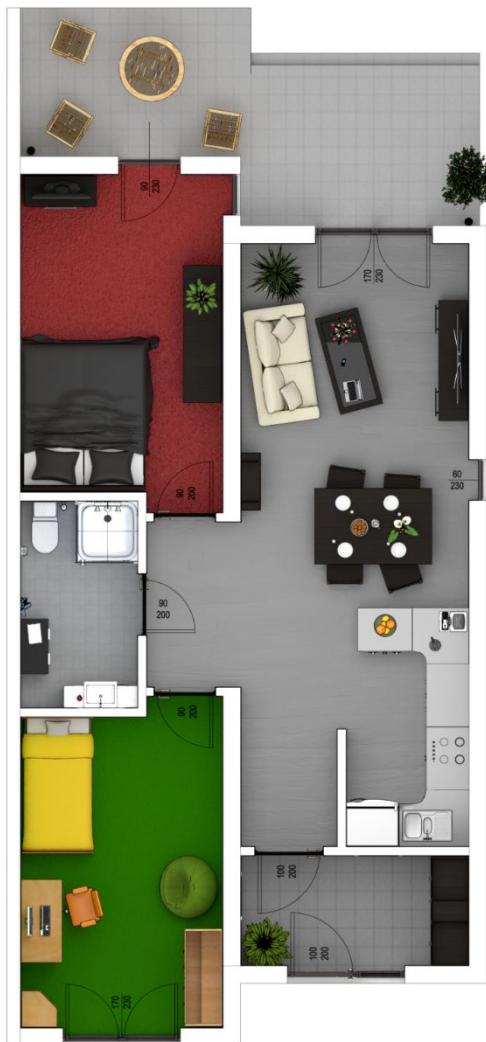

*Nowoczesne mieszkania z
ogrodem. Jedyne takie osiedle
w Janikowie.*

Numer mieszkania	18B
Położenie	Parter - prawy
Powierzchnia mieszkania	69,59 m ²
Liczba pokoi	3
Powierzchnia ogrodu	258,1 m ²
Miejsca postojowe	2

Spis pomieszczeń:

Wiatrołap	5,30 m ²
Salon z aneksem	29,46 m ²
Sypialnia 1	13,82 m ²
Sypialnia 2	13,53 m ²
Łazienka	5,10 m ²
Taras	15,20 m ²

www.apartamentynowoczesne.pl
biuro@apartamentynowoczesne.pl

Masz pytanie? Zadzwoń!