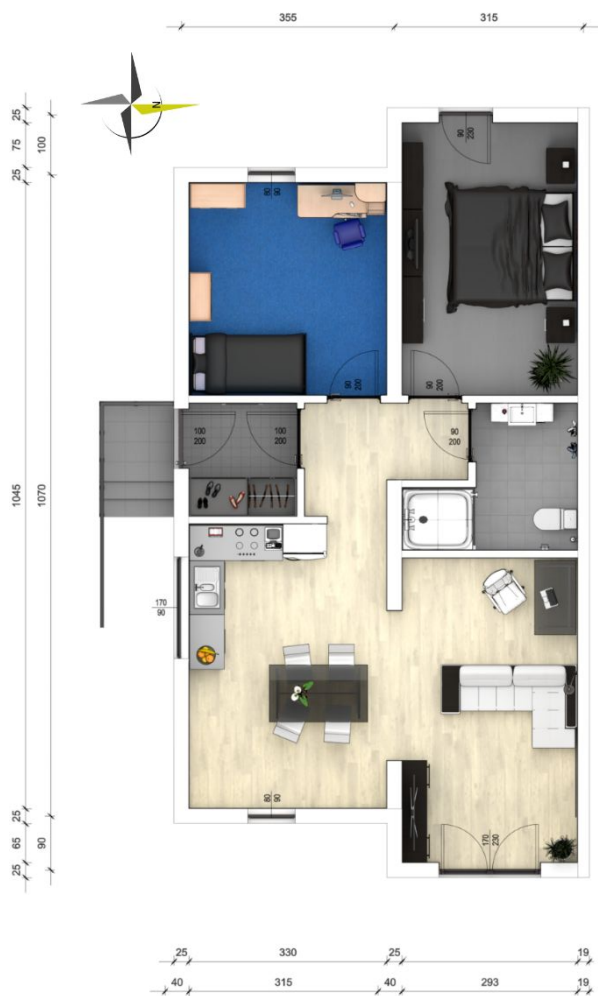

*Nowoczesne mieszkania z
ogrodem. Jedyne takie osiedle
w Janikowie.*

Numer mieszkania	17C
Położenie	Piętro - lewe
Powierzchnia mieszkania	61,43 m ²
Liczba pokoi	3
Powierzchnia ogrodu	333,0 m ²
Miejsca postojowe	2
Spis pomieszczeń:	
Wiatrołap	3,42 m ²
Przedpokój	4,51 m ²
Salon z aneksem	31,45 m ²
Sypialnia 1	13,05 m ²
Sypialnia 2	11,73 m ²
Łazienka	5,49 m ²