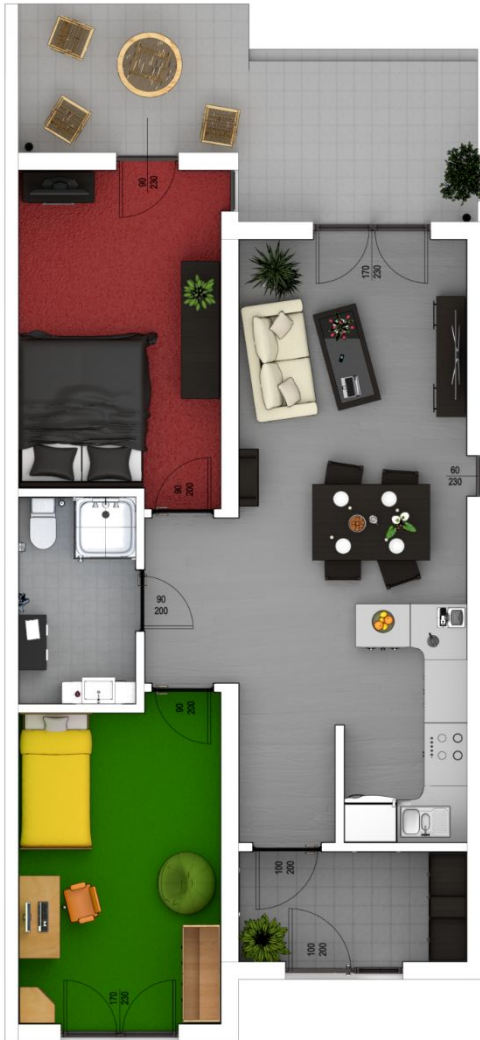

*Nowoczesne mieszkania z  
ogrodem. Jedyne takie osiedle  
w Janikowie.*

Numer mieszkania	17B
Położenie	Parter - prawy
Powierzchnia mieszkania	69,59 m <sup>2</sup>
Liczba pokoi	3
Powierzchnia ogrodu	256,1 m <sup>2</sup>
Miejsca postojowe	2

**Spis pomieszczeń:**

Wiatrołap	5,30 m <sup>2</sup>
Salon z aneksem	29,46 m <sup>2</sup>
Sypialnia 1	13,82 m <sup>2</sup>
Sypialnia 2	13,53 m <sup>2</sup>
Łazienka	5,10 m <sup>2</sup>
Taras	15,20 m <sup>2</sup>