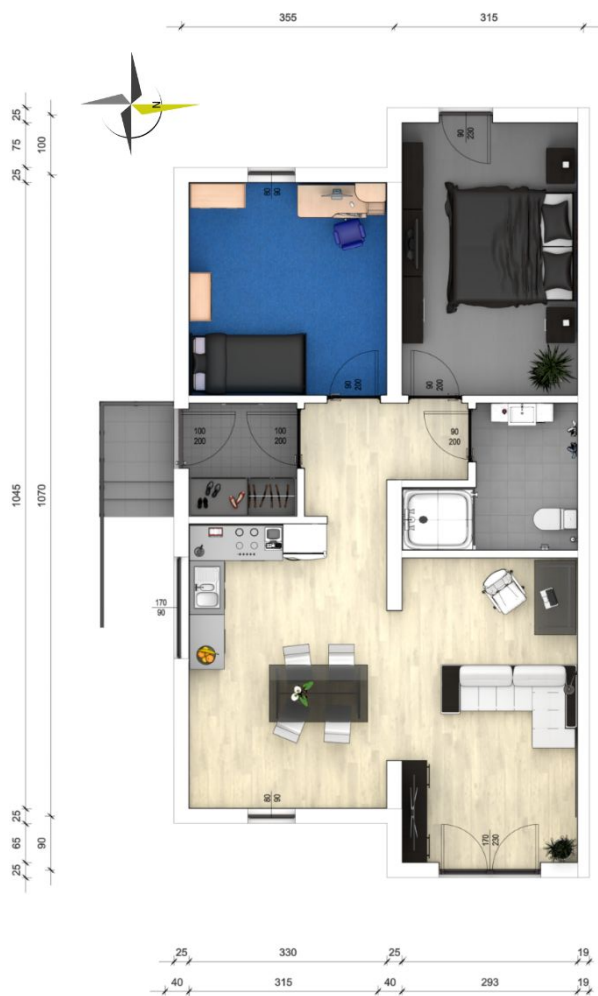

*Nowoczesne mieszkania z  
ogrodem. Jedyne takie osiedle  
w Janikowie.*

Numer mieszkania	16C
Położenie	Piętro - lewe
Powierzchnia mieszkania	61,43 m <sup>2</sup>
Liczba pokoi	3
Powierzchnia ogrodu	325,9 m <sup>2</sup>
Miejsca postojowe	2
<b>Spis pomieszczeń:</b>	
Wiatrołap	3,42 m <sup>2</sup>
Przedpokój	4,51 m <sup>2</sup>
Salon z aneksem	31,45 m <sup>2</sup>
Sypialnia 1	13,05 m <sup>2</sup>
Sypialnia 2	11,73 m <sup>2</sup>
Łazienka	5,49 m <sup>2</sup>