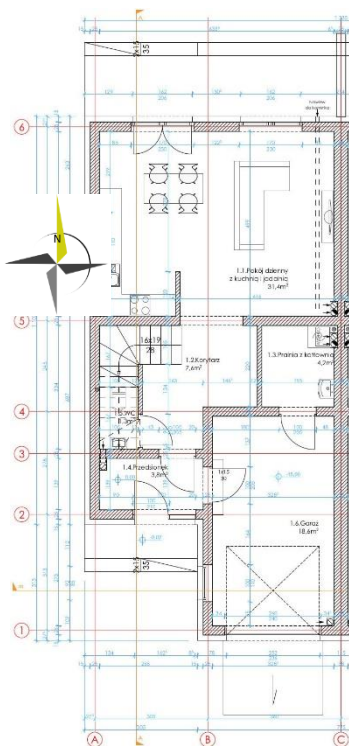

Numer mieszkania 7A

Położenie	Lewy	Powierzchnia ogrodu	867,2 m ²
Powierzchnia mieszkania	116 m ²	Miejsca postojowe	2
Liczba pokoi	4		

Spis pomieszczeń - PARTER:

Wiatrołap	3,88 m ²
Przedpokój z garderobą	7,89 m ²
Pom. gospodarcze	4,27 m ²
Salon z aneksem	31,57 m ²
Łazienka 1	1,92 m ²
Wiatrołap	3,88 m ²
Garaż	18,57 m ²

Spis pomieszczeń - PIĘTRO:

Przedpokój na piętrze	10,62 m ²
Sypialnia 1	11,08 m ²
Sypialnia 2	11,08 m ²
Sypialnia 3	9,05 m ²
Schowek	3,54 m ²
Łazienka 2	6,45 m ²

Umiejscowienie na osiedlu:

www.apartamentynowoczesne.pl
biuro@apartamentynowoczesne.pl