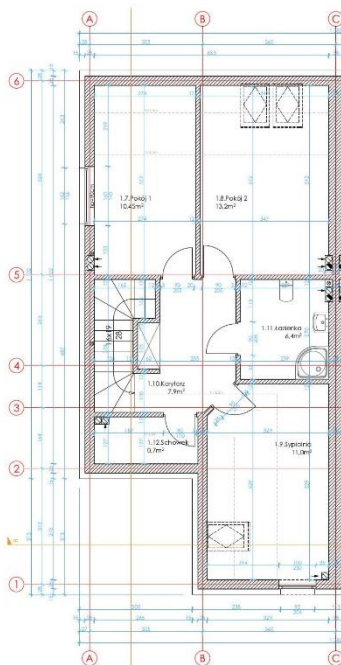

Numer mieszkania 7A

Położenie	Lewy	Powierzchnia ogrodu	867,2 m ²
Powierzchnia mieszkania	116 m ²	Miejsca postojowe	2
Liczba pokoi	4		

Spis pomieszczeń - PARTER:

Wiatrołap	3,88 m ²
Przedpokój z garderobą	7,89 m ²
Pom. gospodarcze	4,27 m ²
Salon z aneksem	31,57 m ²
Łazienka 1	1,92 m ²
Wiatrołap	3,88 m ²
Garaż	18,57 m ²

Spis pomieszczeń - PIĘTRO:

Przedpokój na piętrze	10,62 m ²
Sypialnia 1	11,08 m ²
Sypialnia 2	11,08 m ²
Sypialnia 3	9,05 m ²
Schowek	3,54 m ²
Łazienka 2	6,45 m ²

Umiejscowienie na osiedlu:

www.apartamentynowoczesne.pl
biuro@apartamentynowoczesne.pl