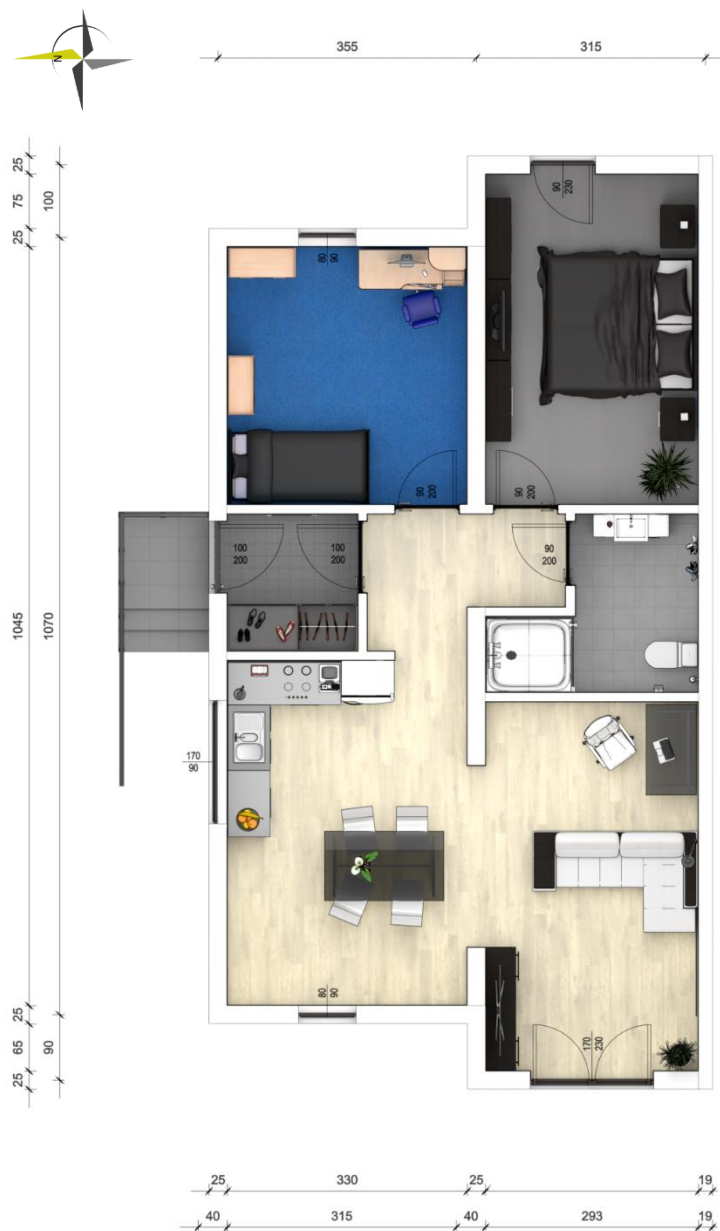

*Nowoczesne mieszkania z ogrodem.
Jedynie takie osiedle w Janikowie.*

Numer mieszkania	4C
Położenie	Piętro - lewe
Powierzchnia mieszkania	61,43 m ²
Liczba pokoi	3
Powierzchnia ogrodu	192,1 m ²
Miejsca postojowe	2

Spis pomieszczeń:	
Wiatrołap	3,42 m ²
Przedpokój	4,51 m ²
Salon z aneksem	31,45 m ²
Sypialnia 1	13,05 m ²
Sypialnia 2	11,73 m ²
Łazienka	5,49 m ²

www.apartamentynowoczesne.pl
biuro@apartamentynowoczesne.pl