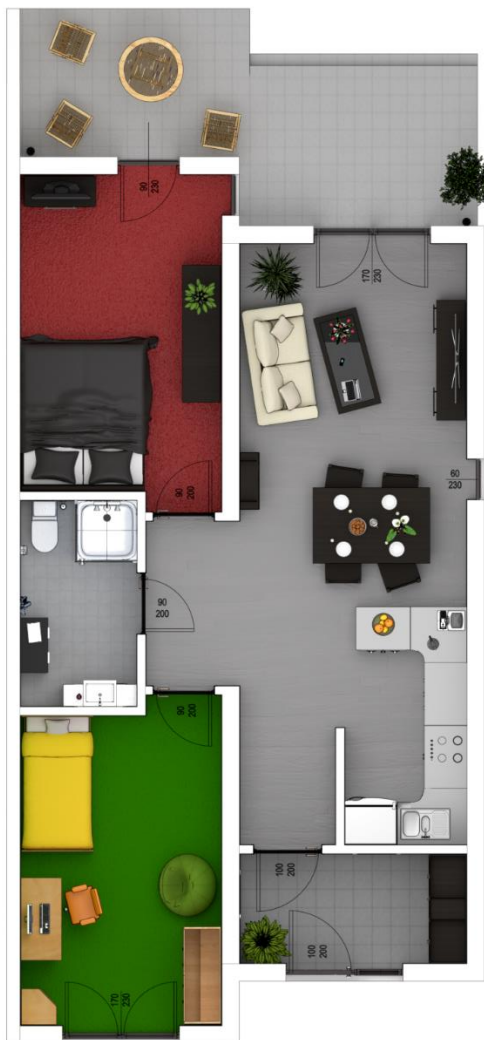

*Nowoczesne mieszkania z ogrodem.  
Jedynie takie osiedle w Janikowie.*

Numer mieszkania	4B
Położenie	Parter - prawy
Powierzchnia mieszkania	69,59 m <sup>2</sup>
Liczba pokoi	3
Powierzchnia ogrodu	324,4 m <sup>2</sup>
Miejsca postojowe	2

Spis pomieszczeń:	
Wiatrołap	5,30 m <sup>2</sup>
Salon z aneksem	29,46 m <sup>2</sup>
Sypialnia 1	13,82 m <sup>2</sup>
Sypialnia 2	13,53 m <sup>2</sup>
Łazienka	5,10 m <sup>2</sup>
Taras	15,20 m <sup>2</sup>