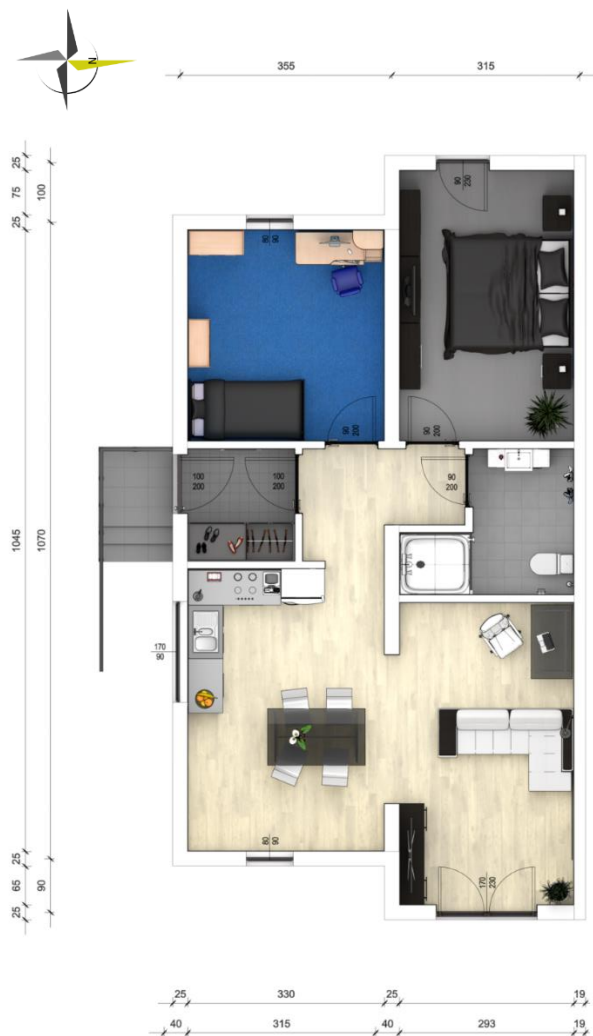

*Nowoczesne mieszkania z ogrodem.
Jedynie takie osiedle w Janikowie.*

Numer mieszkania	1C
Położenie	Piętro - lewe
Powierzchnia mieszkania	61,43 m ²
Liczba pokoi	3
Powierzchnia ogrodu	199,9 m ²
Miejsca postojowe	2

Spis pomieszczeń:	
Wiatrołap	3,42 m ²
Przedpokój	4,51 m ²
Salon z aneksem	31,45 m ²
Sypialnia 1	13,05 m ²
Sypialnia 2	11,73 m ²
Łazienka	5,49 m ²

www.apartamentynowoczesne.pl
biuro@apartamentynowoczesne.pl