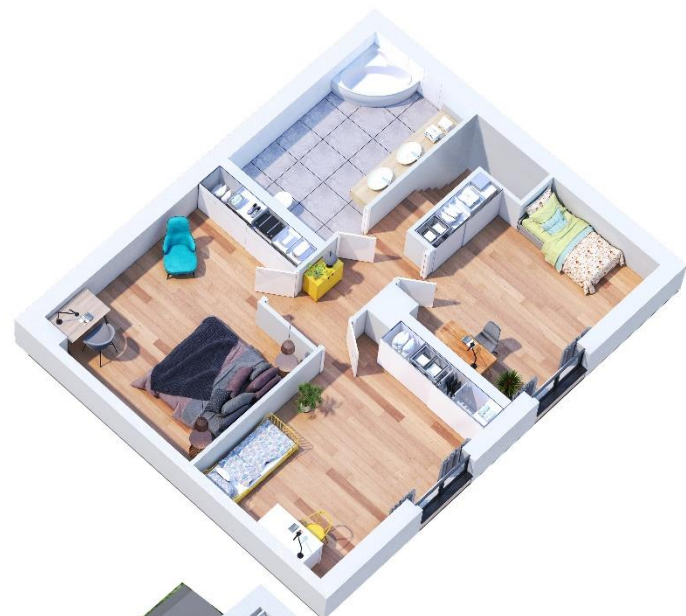

*Nowoczesne mieszkania z ogrodem.  
Jedynie takie osiedle w Janikowie.*

Numer mieszkania	12B
Położenie	Prawe
Powierzchnia mieszkania	85,4 m <sup>2</sup>
Liczba pokoi	4
Powierzchnia ogrodu	237,9 m <sup>2</sup>
Miejsca postojowe	2