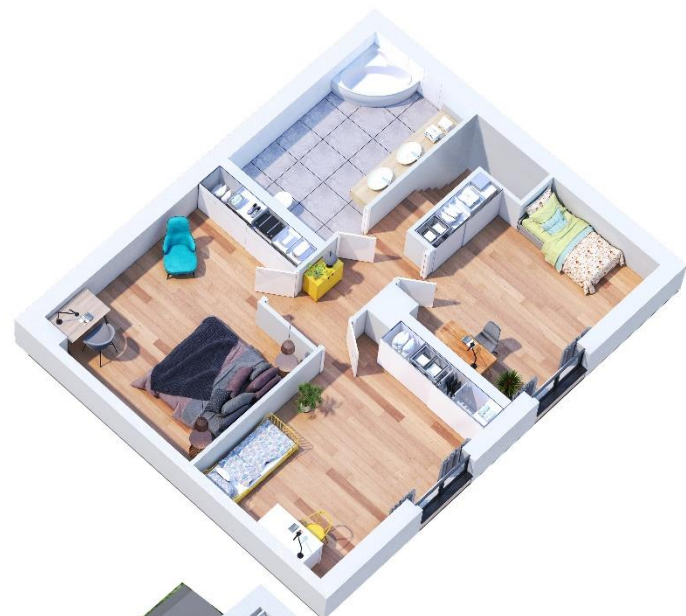

*Nowoczesne mieszkania z ogrodem.  
Jedynie takie osiedle w Janikowie.*

Numer mieszkania	10B
Położenie	Prawe
Powierzchnia mieszkania	85,4 m <sup>2</sup>
Liczba pokoi	4
Powierzchnia ogrodu	241,2 m <sup>2</sup>
Miejsca postojowe	2